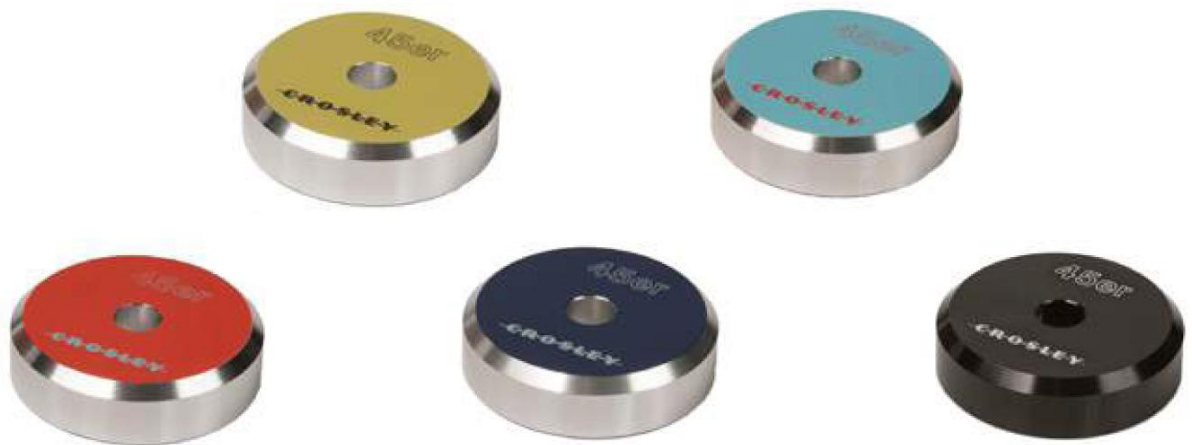

Novas cores.
Novas características.
Novos looks.

www.yonos.pt

Crosley Bermuda

CR6233A-RE

CR6233A-GR

Crosley Dansette Jr.

CR6234A-BT

Crosley Nomad

SF0003ACA - VMWA

SF0003ACB - VMWA

SF0003ACA - VMOA

SF0003ACB - VMOA

SF0003ACA - VMBK

SF0003ACB - VMBK

PokketMixer

Crosley Manchester